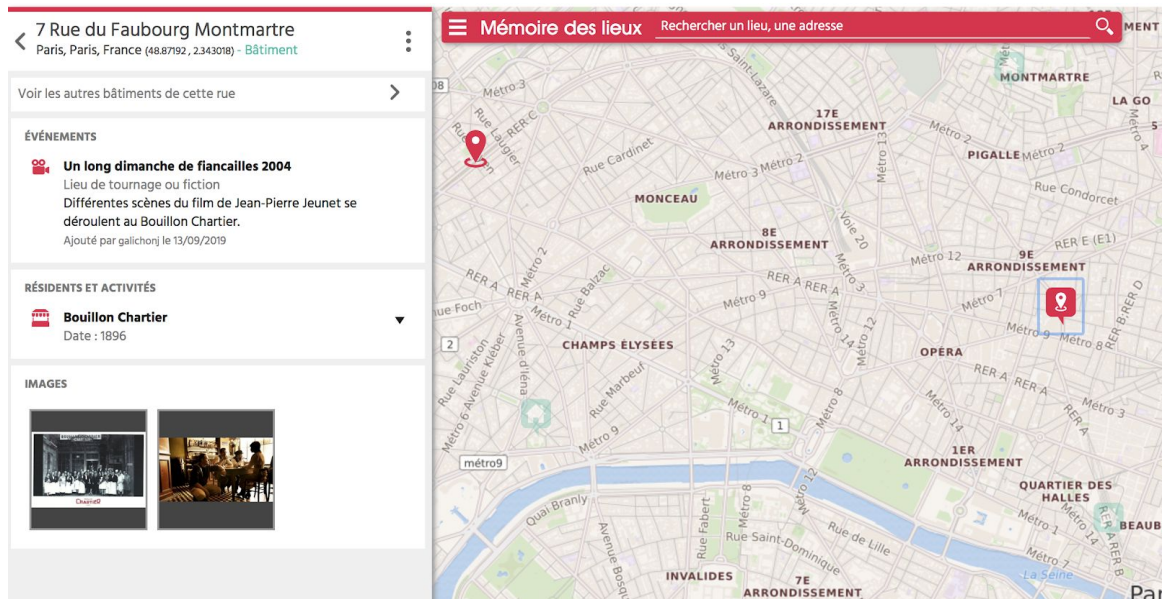

Qui ne s'est jamais questionné sur l'histoire et le vécu de son quartier, des bâtiments et monuments qui nous entourent ? Qui ne s'est jamais interrogé sur la manière dont vivaient nos ancêtres et leurs habitudes dans la ville que nous connaissons aujourd'hui ?

Geneanet, leader de la généalogie en ligne, dévoile son tout nouveau projet collaboratif [Mémoire des lieux](#) dont l'objectif est de conserver une trace numérique de l'histoire des lieux qui ont fait nos ancêtres, afin de mieux appréhender leur environnement et leur parcours de vie.

Grâce à Mémoire des lieux, il sera désormais possible de connaître l'histoire d'une rue (origine du nom, année d'ouverture, etc.), d'un bâtiment (architecte, année de construction, etc.) mais aussi son histoire et les événements marquants qui ont pu s'y dérouler (résidence d'une célébrité, lieu de tournage d'un film, etc.).

Ce projet à l'initiative de Geneanet, ouvert à tous, est disponible directement sur le site internet, et chacun peut l'enrichir à son rythme, pour faire prospérer la mémoire d'antan.

Très simple d'utilisation, il suffit simplement de naviguer sur la carte et de cliquer sur les différents icônes pour découvrir l'histoire d'un lieu, ou de faire une recherche par lieux ou par individus en filtrant les marqueurs affichés par thème (ex: lieux de tournage, catastrophes naturelles, crimes politique, etc.).