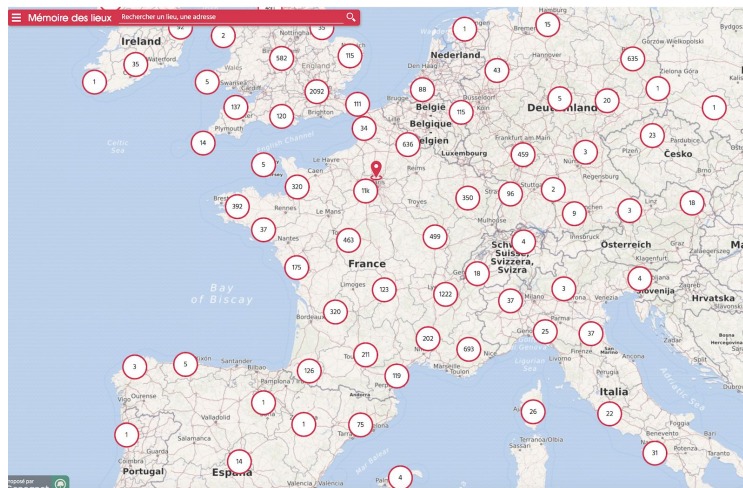

Alerte Média

Contact Presse

La Nouvelle Agence, Océane Simon

01 83 81 76 81- oceane@lanouvelle-agence.com

Mémoire des lieux, le nouveau projet collaboratif développé par Geneanet

Dans la lignée de l'initiative Hier & Aujourd'hui, Geneanet propose un nouveau regard sur la ville grâce au projet Mémoire des lieux...

Qui ne s'est jamais questionné sur l'histoire et le vécu de son quartier, des bâtiments et monuments qui nous entourent ? Qui ne s'est jamais interrogé sur la manière dont vivaient nos ancêtres et leurs habitudes dans la ville que nous connaissons aujourd'hui ?

Geneanet, leader de la généalogie en ligne, dévoile son tout nouveau projet collaboratif [Mémoire des lieux](#) dont l'objectif est de conserver une trace numérique de l'histoire des lieux qui ont fait nos ancêtres, afin de mieux appréhender leur environnement et leur parcours de vie.

Ce projet à l'initiative de Geneanet, ouvert à tous, est disponible directement sur le site internet, et chacun peut l'enrichir à son rythme, pour faire prospérer la mémoire d'antan.

Très simple d'utilisation, il suffit simplement de naviguer sur la carte et de cliquer sur les différents icônes pour découvrir l'histoire d'un lieu, ou de faire une recherche par lieux ou par individus en filtrant les marqueurs affichés par thème (ex: lieux de tournage, catastrophes naturelles, crimes politique, etc.).